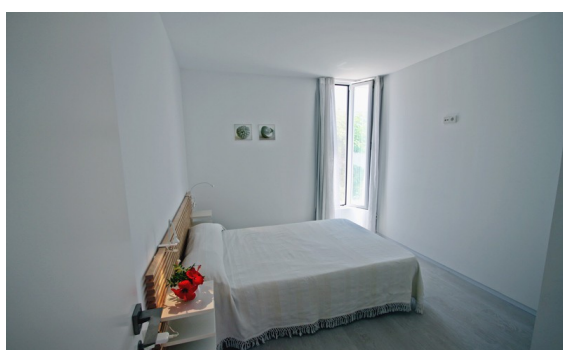

Ref.: Salvador

Ref.: **Salvador** sea view
City-Town: **Benissa**

730.000 €

Plot: **800 m2**

Construction: **200 m2**

Bedroom: **4**
Garden: **yes**

Bathroom: **2**
Parking: **1**

Lounge: **1**